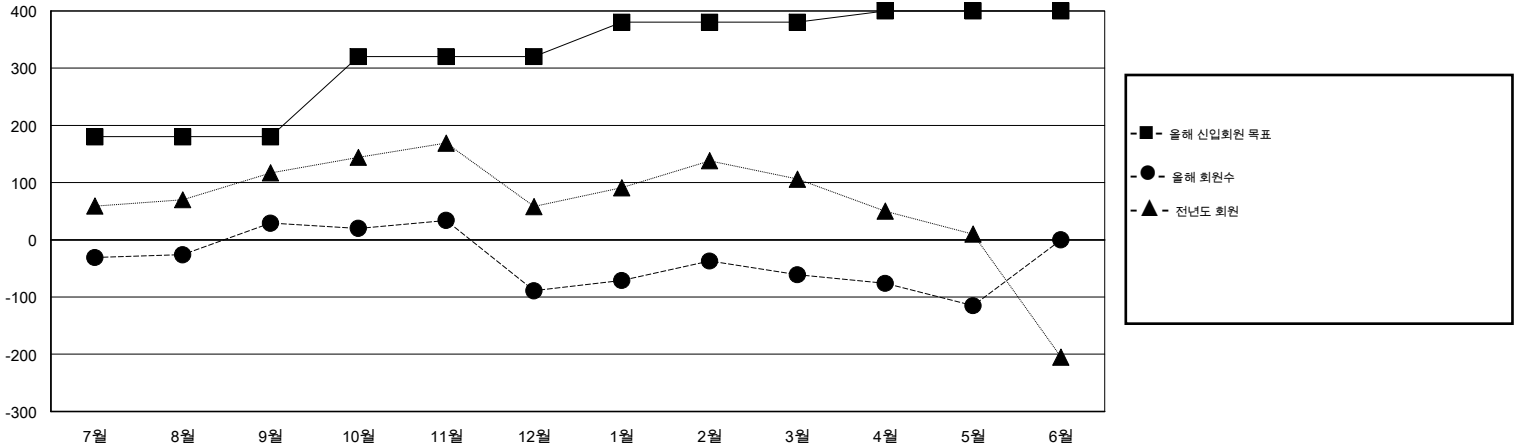

# MONTHLY MEMBERSHIP PROGRESS REPORT

District 354 B

Results as of: 5/31/2014

GMT: BYEONG-DEOK KIM

장소 REPUBLIC OF KOREA

현장지역 GMT 5

클럽				
결과- 2013-2014				
사분기	신생클럽 목표	신생클럽	해산된 클럽	순증강/ 감소
7월/8월/9월	4	1	2	-1
10월/11월/12월	2	1	1	0
1월/2월/3월	1	0	0	0
4월/5월/6월	0	0	0	0

회원 1인당				
결과- 2013-2014				
사분기	신입회원 목표	총 추가회원	퇴회한 회원	순증강/ 감소
7월/8월/9월	180	294	265	29
10월/11월/12월	140	158	276	-118
1월/2월/3월	60	136	108	28
4월/5월/6월	20	40	94	-54

목표 및 누적 신생클럽 수

목표 및 누적 회원수

해산된 클럽: 3	1명 이상의 신입회원을 등록한 139 CLUBS OF 171	성별 분포
		남성 5,049 (81.19%)
		여성 1,170 (18.81%)
퇴회회원	<a href="#">여기에 클릭하여 현황보고 내용 검토</a>	가족단위 회원 0
작고 8		세대주 0
클럽해산 36		비 세대주 0
기타 699		
합계 743		