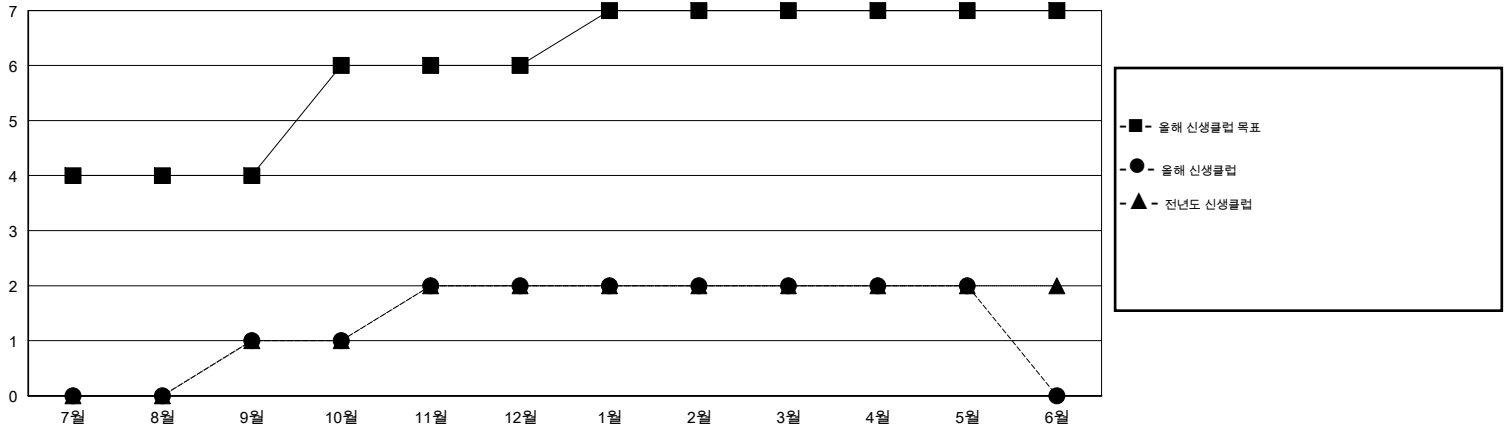

# MONTHLY MEMBERSHIP PROGRESS REPORT

District 354 B

Results as of: 5/31/2014

GMT: BYEONG-DEOK KIM

장소 REPUBLIC OF KOREA

현장지역 GMT 5

클럽				
결과- 2013-2014				
사분기	신생클럽 목표	신생클럽	해산된 클럽	순증강/ 감소
7월/8월/9월	4	1	2	-1
10월/11월/12월	2	1	1	0
1월/2월/3월	1	0	0	0
4월/5월/6월	0	0	0	0

회원 1인당				
결과- 2013-2014				
사분기	신입회원 목표	총 추가회원	퇴회한 회원	순증강/ 감소
7월/8월/9월	180	294	265	29
10월/11월/12월	140	158	276	-118
1월/2월/3월	60	136	108	28
4월/5월/6월	20	40	94	-54

목표 및 누적 신생클럽 수

목표 및 누적 회원수

해산된 클럽: 3	1명 이상의 신입회원을 등록한 139 CLUBS OF 171	성별 분포
		남성 5,049 (81.19%)
		여성 1,170 (18.81%)
퇴회회원	<a href="#">여기에 클릭하여 현황보고 내용 검토</a>	가족단위 회원 0
작고 8		세대주 0
클럽해산 36		비 세대주 0
기타 699		
합계 743		